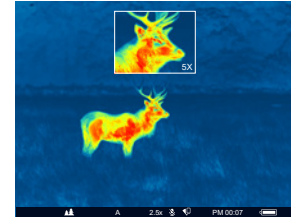

virkestystaajuuden myös ääriolosuhteissa.

Korkeakонтрастinen AMOLED-värinäyttö varmistaa vakaan, korkealaatuisen kuvauksen miltei missä tahansa tilanteessa.

8 eri väritilaa

8-värinen paletti parantaa katselu-mahdollisuuksia eri olosuhteissa. Klassinen kuuma valkoinen-tila on hyvin monipuolinen ja kuumaa mustaa taas suositaan usein villieläinten yöllisessä tunnistamisessa. Punasävytila auttaa vähentämään tai estää kirkkaan taustavalon karkaamisen okulaarista. Seepia helpottaa pitkällä etäisyyksillä, kun taas kuuma punainen, sateenkaari ja ultravioletti korostavat lämpötilaeroja. Violetti auttaa tunnistamaan kohteet nopeammin.

Portaaton ja asteittainen digitaalinen zoom-toiminto

Asteittainen zoom on täydellinen ratkaisu nopeaan, liikkeessä tapahtuvaan zoomaukseen. Kun et ole kiireessä, portaaton zoom on parempi vaihtoehto..

Kuva kuvassa -toiminto (PiP)