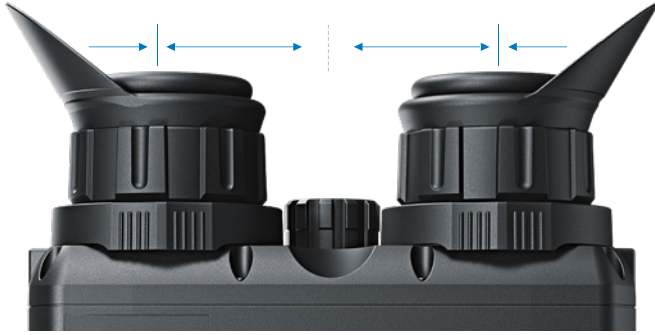

⚡ Säädettyvä okulaarien välinen etäisyys

Okulaarien välisen etäisyyden säädettyvyys antaa käyttäjän säätää optiikan kullekin parhaiten sopivaksi. Pupillien välinen etäisyys vaihtelee ihmisestä riippuen. Sen yksilöllinen säätö parantaa huomattavasti katselumukavuutta ja -laatua sekä poistaa haamukuvaongelman.

TEKNISET TIEDOT	Malli	2 LRF XP50
	Tuotenumero	77410
	Mikrobolometri, tarkkuus, pikseliä @ pikseliväli, µm	640x480 @ 17
	Näyttö, tyyppi / tarkkuus, pikseliä	AMOLED 640x480
	Objektiivin linssi	F50/1.2
	Suurennos, x	2,5 - 20
	Sisäinen laseretäisyysmittari	kyllä
	Näkökenttä, vaaka x pysty ilman zoomia, °	12,4 x 9,3
	Havaintoetäisyys, m	1800
	Paino, kg	0,7

⚡ Sisäinen kuva- ja videotallennin

Sisäinen kuva- ja videotallennin on erinomainen apu, kun käyttäjä haluaa tallentaa video- tai valokuvaa ainulaatuista kokemuksistaan. Yksi REC-painikkeen painallus aloittaa tallennuksen. Aineisto on helppo jakaa työkaverille, ystäville ja perheelle.

⚡ Internet-suoratoisto

Laitteen voi yhdistää älypuhelimien tai taulutietokoneen avulla Internetiin ja suoratoistaa videokuvaa YouTubeen..

⚡ Mobiiliystävällinen, kauko-ohjaus ja Internet-suoratoisto

Wi-Fin ja ilmaisen, Android- ja iOS-yhteensopivan Stream Vision -sovelluksen avulla voit yhdistää Accolade 2 LRF:n langattomasti älypuheliini ja muihin mobiililaitteisiin ja käyttää niitä kakkosnäyttönä tai kauko-ohjaimena. Ohjelmiston avulla voit myös siirtää kuvamateriaalia, säätää asetuksia ja päivittää laiteohjelmistosta. Lue lisää PULSAR-kuvastosta tai PULSAR-verkkosivuilta.

⚡ Wi-Fi -videolähetys