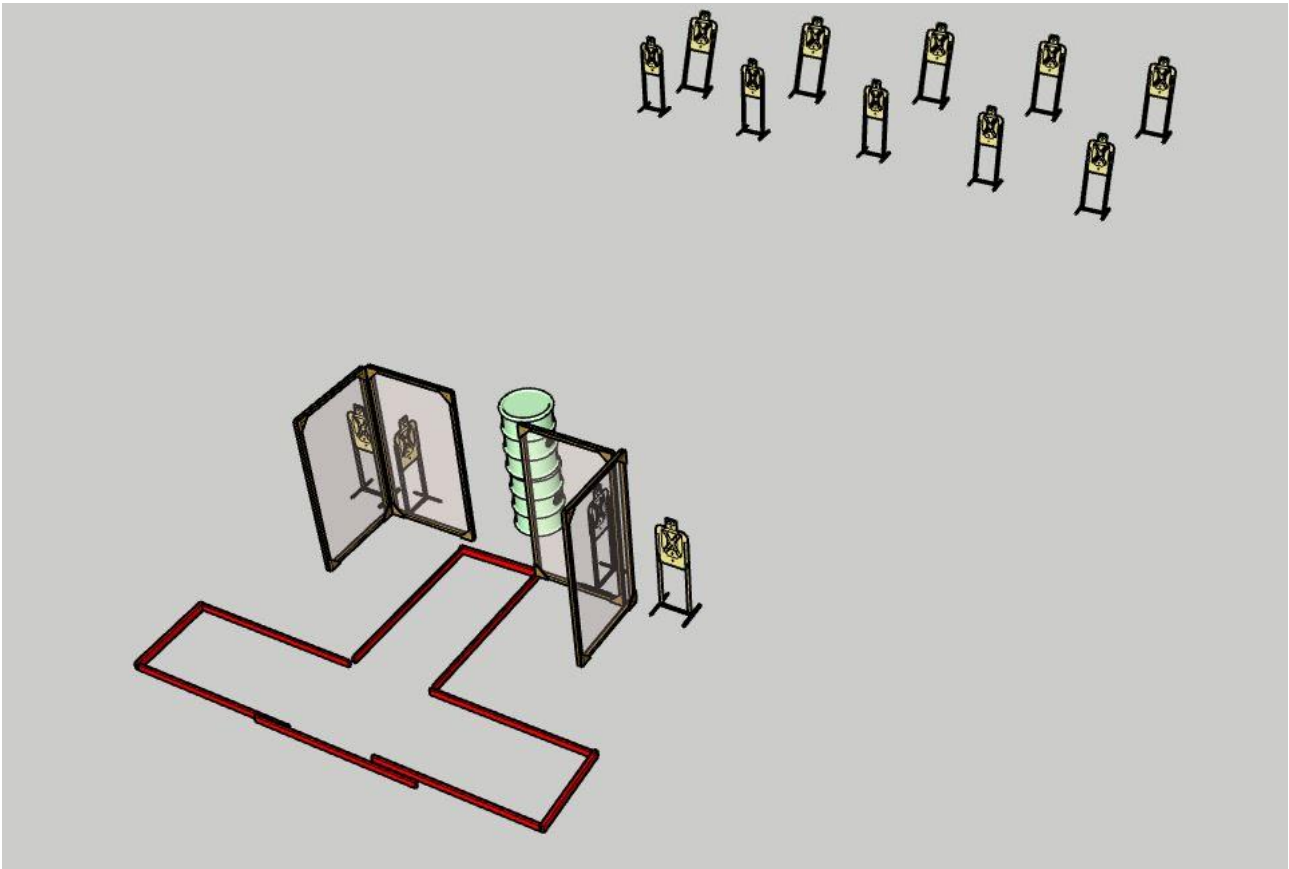

Rasti 4 Speedy Gonzales

Kiväärirasti

Maaleina 14 kpl pahvitaulua

Max pisteet 140

Min laukausmäärä 28

Etäisyydet 1-20m.

Pistelaskutapa rajoittamaton

Ampuma- ja käsittelysektorit merkitty maastoon

Lähtö rikelinjojen rajaamalta alueelta. Kivääri ladattu ja varmistettu käsissä, perä olkaa vasten piippu 45 asteen kulmassa alaspäin. Äänimerkistä ammutaan maalit rikelinjojen rajaamalta alueelta.

Rangaistukset viimeisimmän sääntökirjan mukaan.