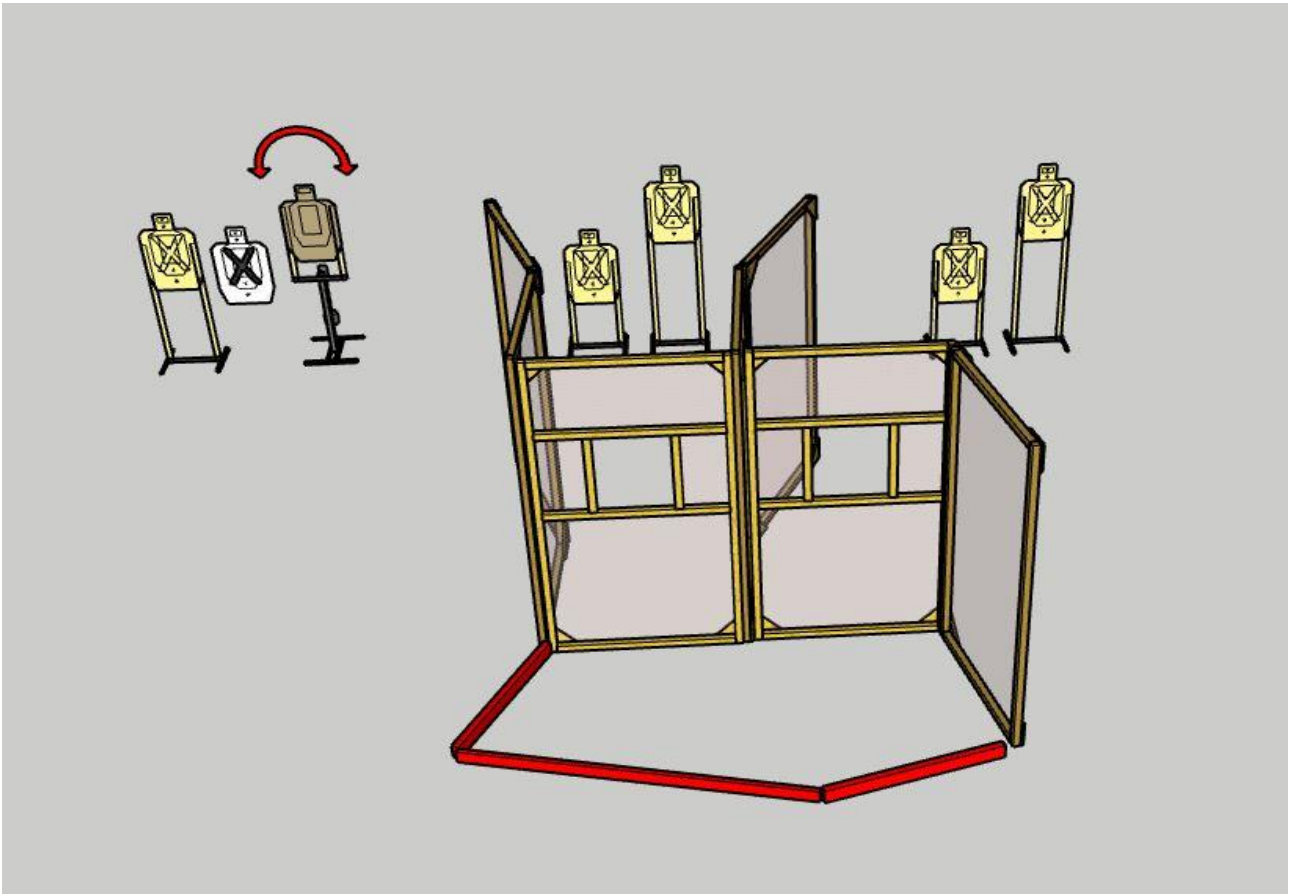

Rasti 2 Swinger Party

Pistoolirasti

Maaleina 6 kpl pahvitaulua

Max pisteet 60 Min.

Min laukausmäärä 12

Etäisyydet 5-10m.

Pistelaskutapa rajoittamaton

Ampuma- ja käsittelysektorit merkitty maastoon

Lähtö merkityltä paikalta, heilurin laukaisunaru molemmissa käsissä. Pistooli ladattu ja varmistettu kotelossa. Heiluri laukaistava ennen ensimmäistä laukausta.

Äänimerkistä ammutaan maalit rikelinjojen rajaamalta alueelta.

Rangaistukset viimeisimmän sääntökirjan mukaan.