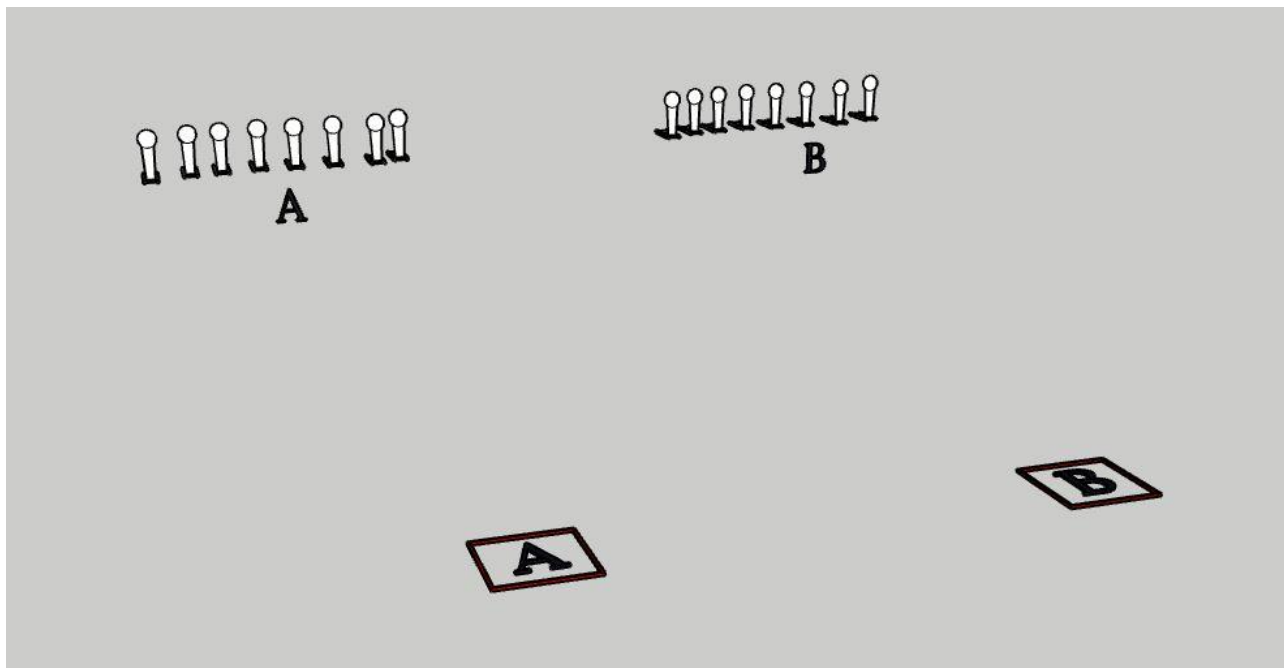

Radan osoite: Petäjävedentie 419, 41800 Jyväskylä

Rasti 1 Spray and Pray

Kiväärirasti

Maaleina 16 kpl 5 pisteen popperia

Max pisteet 80 Min.

Min laukausmäärä 16

Etäisyydet 30-50m.

Pistelaskutapa rajoittamaton