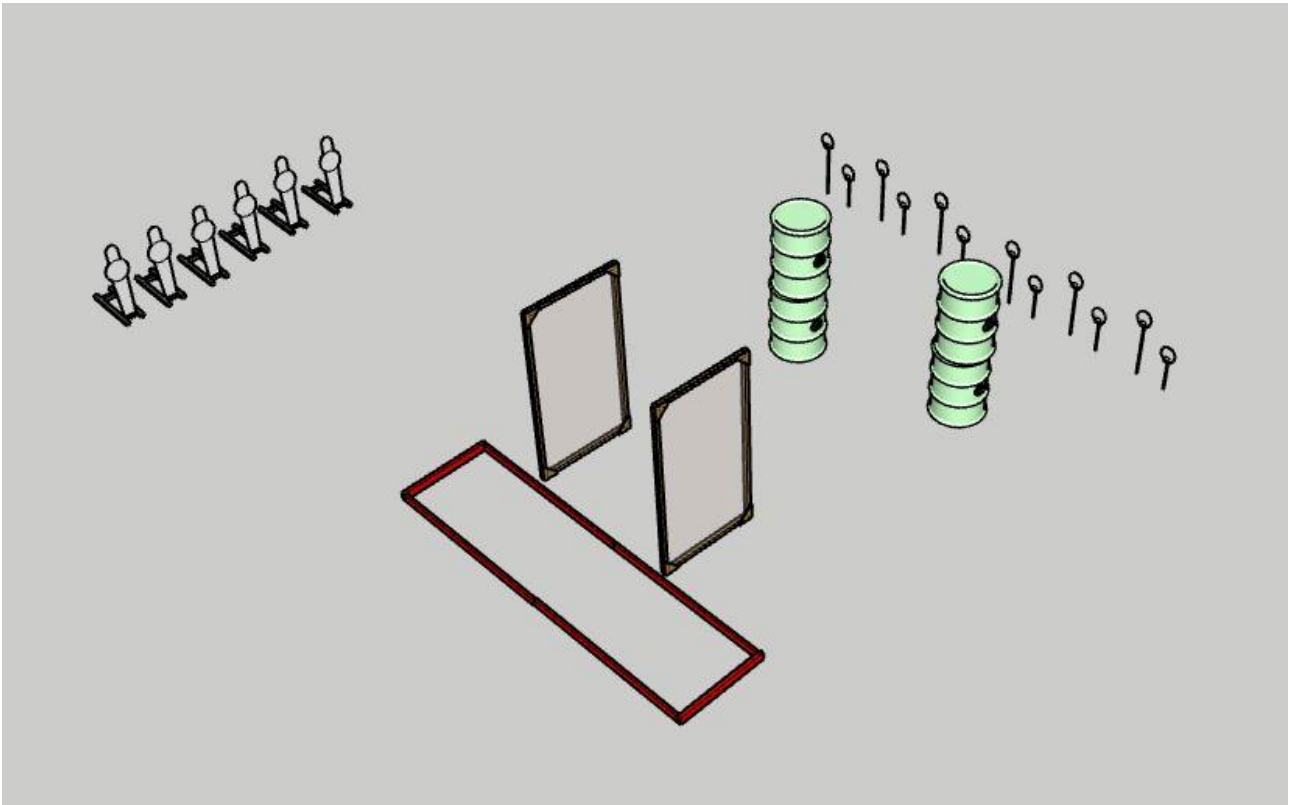

Rasti 3 Steelmaster

Pistoolirasti

Maaleina 6 kpl 5 pisteen popperia ja 12 kpl platea

Max pisteet 90 Min.

Min laukausmäärä 18

Etäisyydet 8-12m.

Pistelaskutapa rajoittamaton

Ampuma- ja käsittelysektorit merkitty maastoon

Lähtö rikelinjojen rajaamalta alueelta. Pistooli ladattu ja varmistettu kotelossa.

Äänimerkistä ammutaan maalit rikelinjojen rajaamalta alueelta.

Rangaistukset viimeisimmän sääntökirjan mukaan.