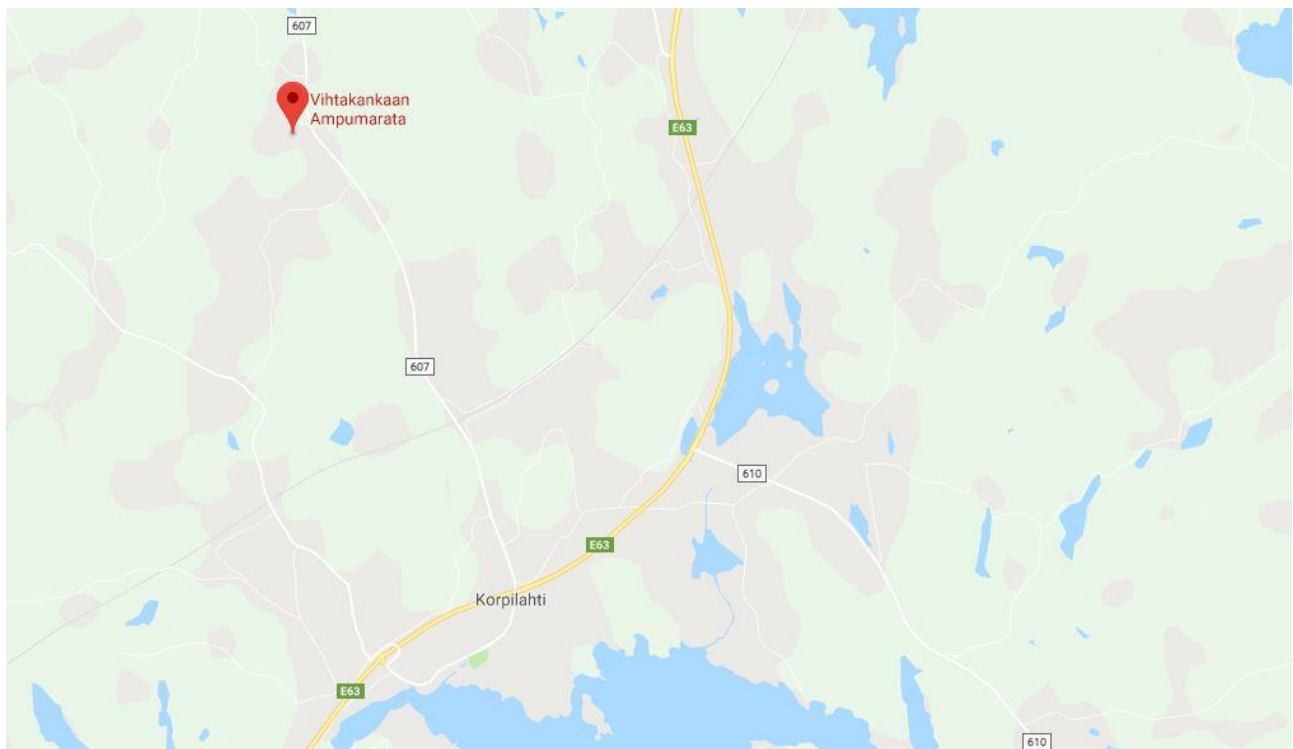

Radan osoite: Petäjävedentie 419, 41800 Jyväskylä

Rasti 1 Spray and Pray

Kiväärirasti

Maaleina 16 kpl 5 pisteen popperia

Max pisteet 80 Min.

Min laukausmäärä 16

Etäisyydet 30-50m.

Pistelaskutapa rajoittamaton